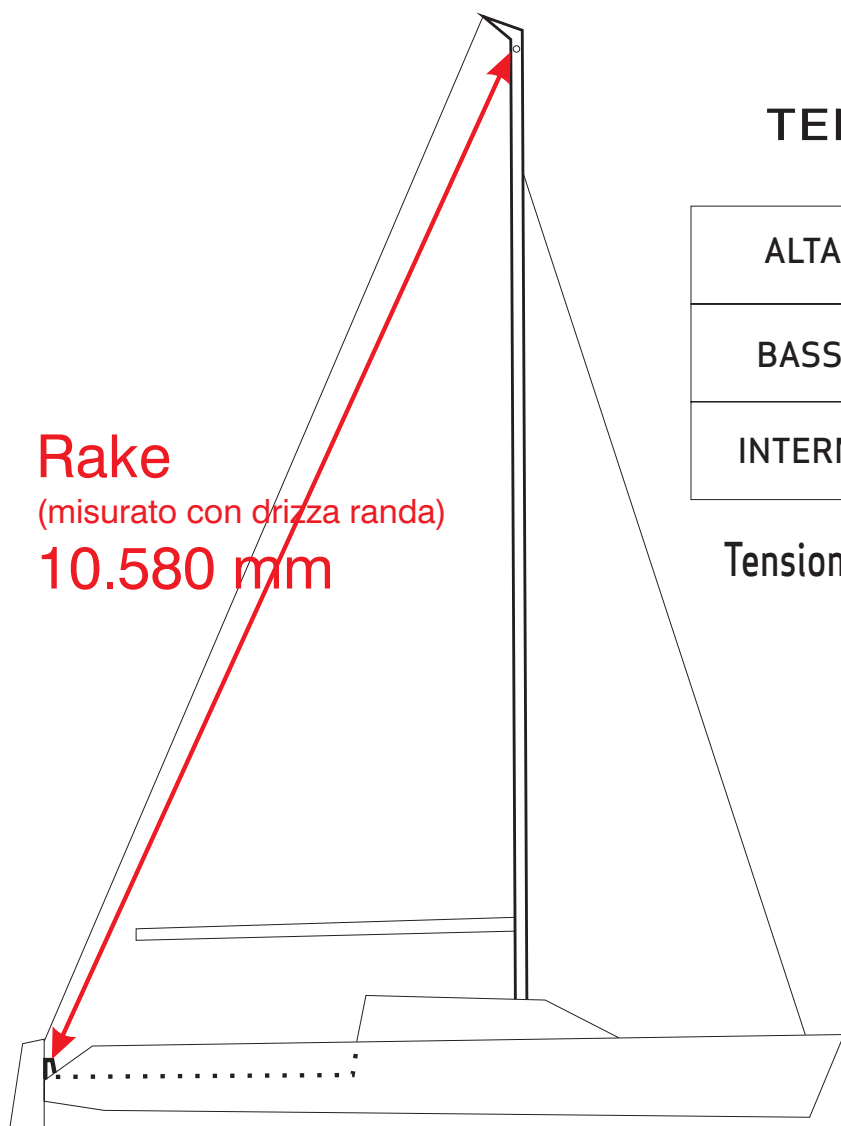

Protagonist tuning guide

Rake
(misurato con drizza randa)
10.580 mm

TENSIONI SARTIE

ALTA	20
BASSA	11 - 6 giri
INTERMEDIA	IN NAVIGAZIONE ALBERO DIRITTO

Tensiometro mod Loose PT1M